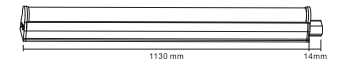

Legare LED Under Cabinet Link Light System

2 OPCIONES DE INTERCONEXIÓN - 2 OPTIONS OF INTERCONNECTION

BOMBILLAS - BULBS

CUL-21661 5w 400lm
LED U/cab Linklight-30cm 2 pin

CUL-21662 8w 700lm
LED U/cab Linklight-50cm 2 pin

CUL-21663 12w 1000lm
LED U/cab Linklight-87cm 2 pin

CUL-21664 15w 1200lm
LED U/cab Linklight-113cm 2 pin

CUL-21665
50cm Link Lead(2 holes)

CUL-21666
100cm Link Lead(2 holes)

ICONOS - ICONES

1 	2 IP20	3 EQ integrated
4 0,20 m	5	6