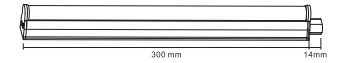

Legare LED Under Cabinet Link Light System

2 OPCIONES DE INTERCONEXIÓN - 2 OPTIONS OF INTERCONNECTION

BOMBILLAS - BULBS

CUL-21661 5w 400lm
LED U/cab Linklight-30cm 2 pin

CUL-21662 8w 700lm
LED U/cab Linklight-50cm 2 pin

CUL-21663 12w 1000lm
LED U/cab Linklight-87cm 2 pin

CUL-21664 15w 1200lm
LED U/cab Linklight-113cm 2 pin

CUL-21665
50cm Link Lead(2 holes)

CUL-21666
100cm Link Lead(2 holes)

ICONOS - ICONES

1 	2 IP20	3 EQ integrated
4 0,20 m	5	6