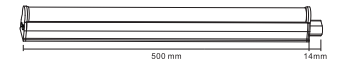

Legare LED Under Cabinet Link Light System

2 OPCIONES DE INTERCONEXIÓN - 2 OPTIONS OF INTERCONNECTION

BOMBILLAS - BULBS

CUL-21661 5w 400lm
LED U/cab Linklight-30cm 2 pin

CUL-21662 8w 700lm
LED U/cab Linklight-50cm 2 pin

CUL-21663 12w 1000lm
LED U/cab Linklight-87cm 2 pin

CUL-21664 15w 1200lm
LED U/cab Linklight-113cm 2 pin

CUL-21665
50cm Link Lead(2 holes)

CUL-21666
100cm Link Lead(2 holes)

ICONOS - ICONES

1 	2 IP20	3 EQ integrated
4 0,20 m	5	6