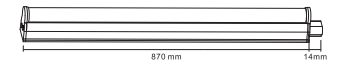

Legare LED Under Cabinet Link Light System

2 OPCIONES DE INTERCONEXIÓN - 2 OPTIONS OF INTERCONNECTION

BOMBILLAS - BULBS

CUL-21661 5w 400lm
LED U/cab Linklight-30cm 2 pin

CUL-21662 8w 700lm
LED U/cab Linklight-50cm 2 pin

CUL-21663 12w 1000lm
LED U/cab Linklight-87cm 2 pin

CUL-21664 15w 1200lm
LED U/cab Linklight-113cm 2 pin

CUL-21665
50cm Link Lead(2 holes)

CUL-21666
100cm Link Lead(2 holes)

ICONOS - ICONES

1 	2 IP20	3 EQ integrated
4 0,20 m	5	6