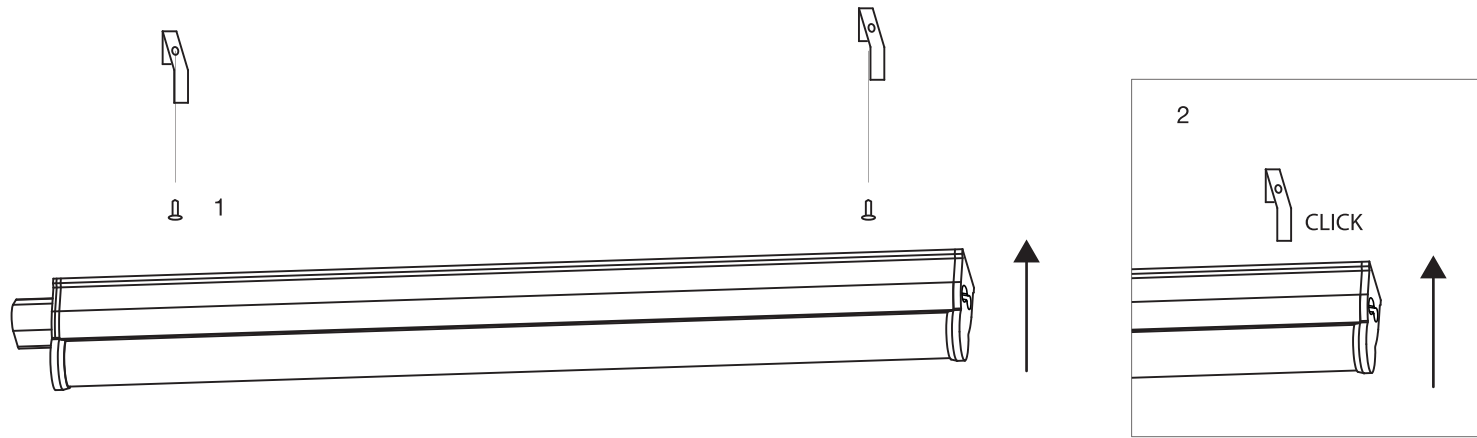

Legare LED Under Cabinet Link Light System

2 OPCIONES DE INTERCONEXIÓN - 2 OPTIONS OF INTERCONNECTION

BOMBILLAS - BULBS

CUL-21661 5w 400lm
LED U/cab Linklight-30cm 2 pin

CUL-21662 8w 700lm
LED U/cab Linklight-50cm 2 pin

CUL-21663 12w 1000lm
LED U/cab Linklight-87cm 2 pin

CUL-21664 15w 1200lm
LED U/cab Linklight-113cm 2 pin

CUL-21665
50cm Link Lead(2 holes)

CUL-21666
100cm Link Lead(2 holes)

ICONOS - ICONES

1 	2 IP20	3 EQ integrated
4 0,20 m	5	6