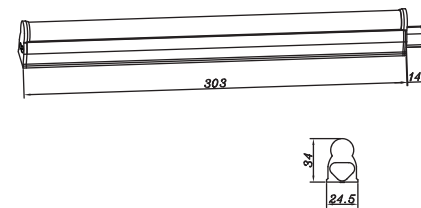

Legare LED Under Cabinet Link Light System

2 OPCIONES DE INTERCONEXIÓN - 2 OPTIONS OF INTERCONNECTION

BOMBILLAS - BULBS

CUL-21661 5w 400lm
LED U/cab Linklight-30cm 2 pin

CUL-21662 8w 700lm
LED U/cab Linklight-50cm 2 pin

CUL-21663 12w 1000lm
LED U/cab Linklight-87cm 2 pin

CUL-21664 15w 1200lm
LED U/cab Linklight-113cm 2 pin

CUL-21665
50cm Link Lead(2 holes)

CUL-21666
100cm Link Lead(2 holes)

ICONOS - ICONES

1 	2 IP20	3 EQ integrated
4 0,20 m	5	6