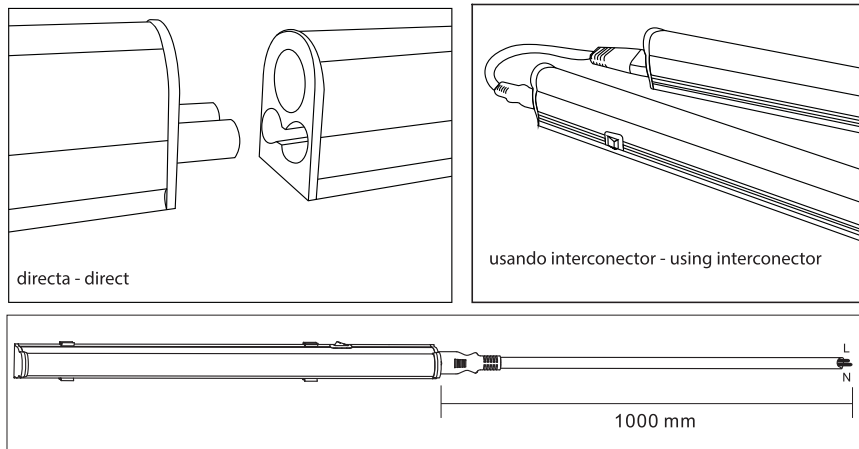

Legare LED Under Cabinet Link Light System

2 OPCIONES DE INTERCONEXIÓN - 2 OPTIONS OF INTERCONNECTION

BOMBILLAS - BULBS

CUL-21661 5w 400lm
LED U/cab Linklight-30cm 2 pin

CUL-21662 8w 700lm
LED U/cab Linklight-50cm 2 pin

CUL-21663 12w 1000lm
LED U/cab Linklight-87cm 2 pin

CUL-21664 15w 1200lm
LED U/cab Linklight-113cm 2 pin

CUL-21665
50cm Link Lead(2 holes)

CUL-21666
100cm Link Lead(2 holes)

ICONOS - ICONES

1 	2 IP20	3 EQ integrated
4 0,20 m	5	6